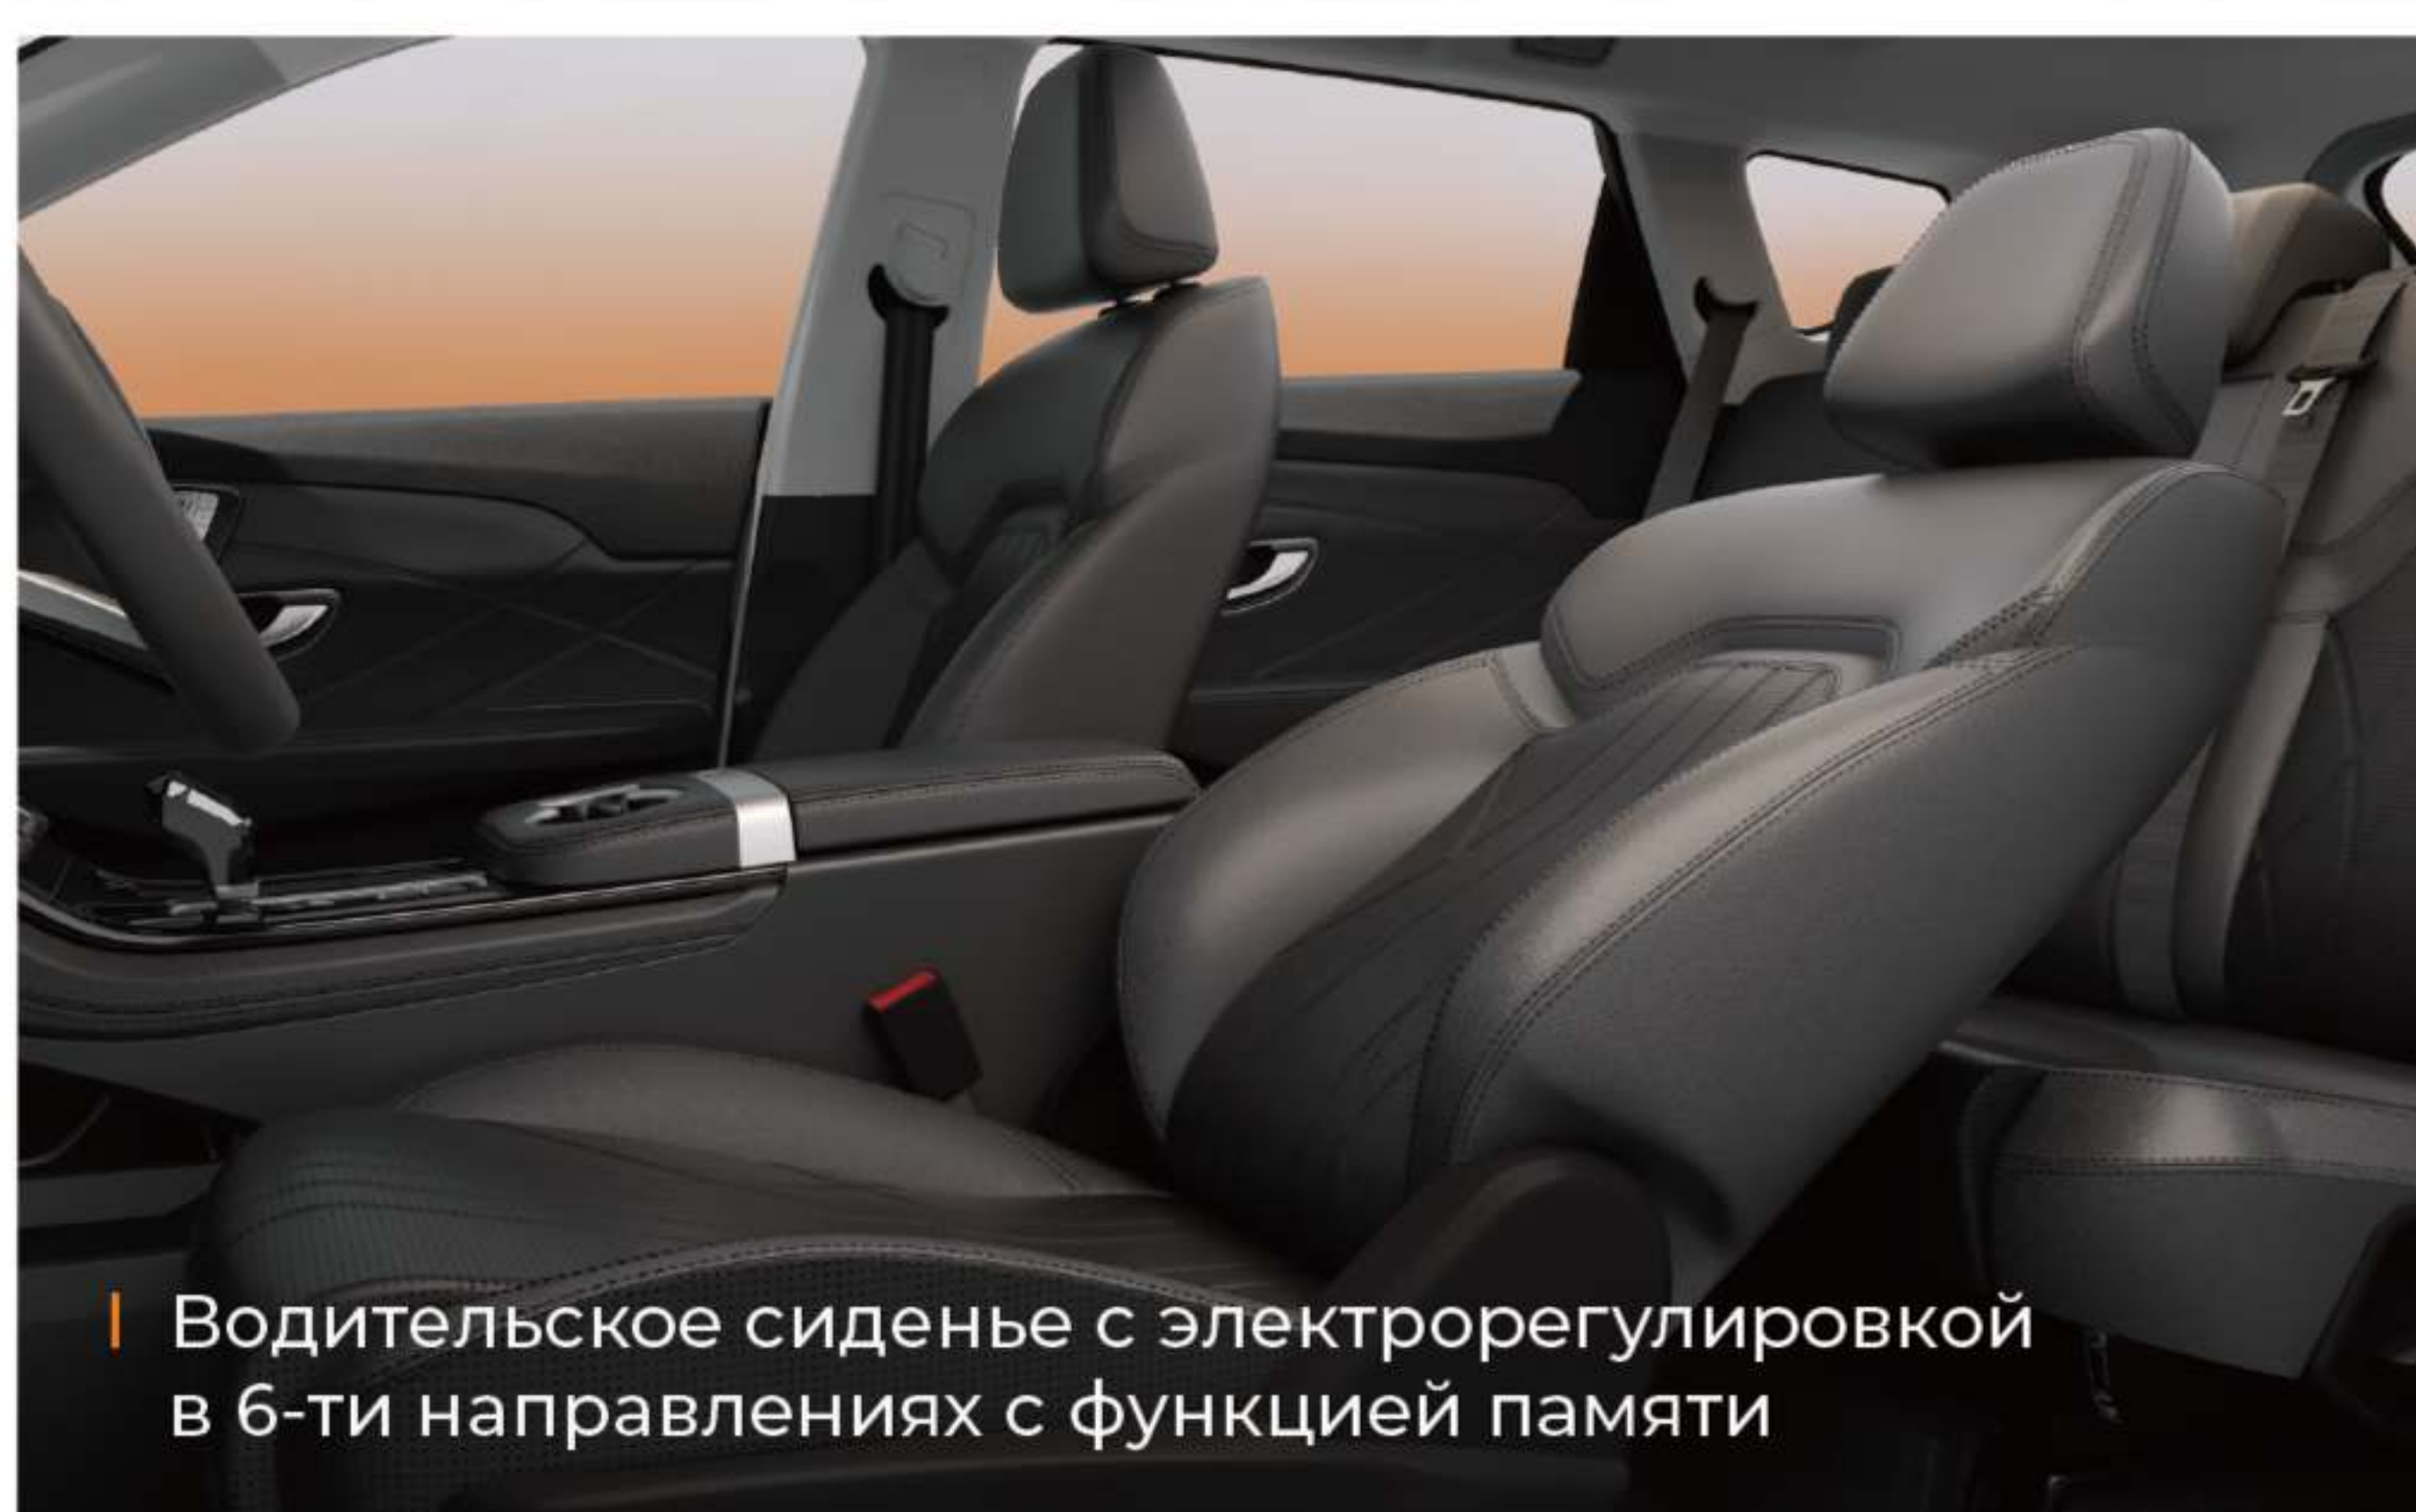

- Дистанционный запуск двигателя с ключа
- 540° Система кругового обзора с функцией прозрачного шасси
- Интеллектуальные системы помощи водителю ADAS
- Электронная система стабилизации Bosch (ESP)

- Процессор Qualcomm Snapdragon 8155
- Apple CarPlay
- Два экрана с диагональю 12.3 дюйма
- Голосовое управление с поддержкой нескольких языков

- Мягкие материалы отделки
- Высококачественные сиденья из искусственной кожи

- Подсветка интерьера с возможностью выбора цвета
- Климат-контроль

- Водительское сиденье с электрорегулировкой в 6-ти направлениях с функцией памяти