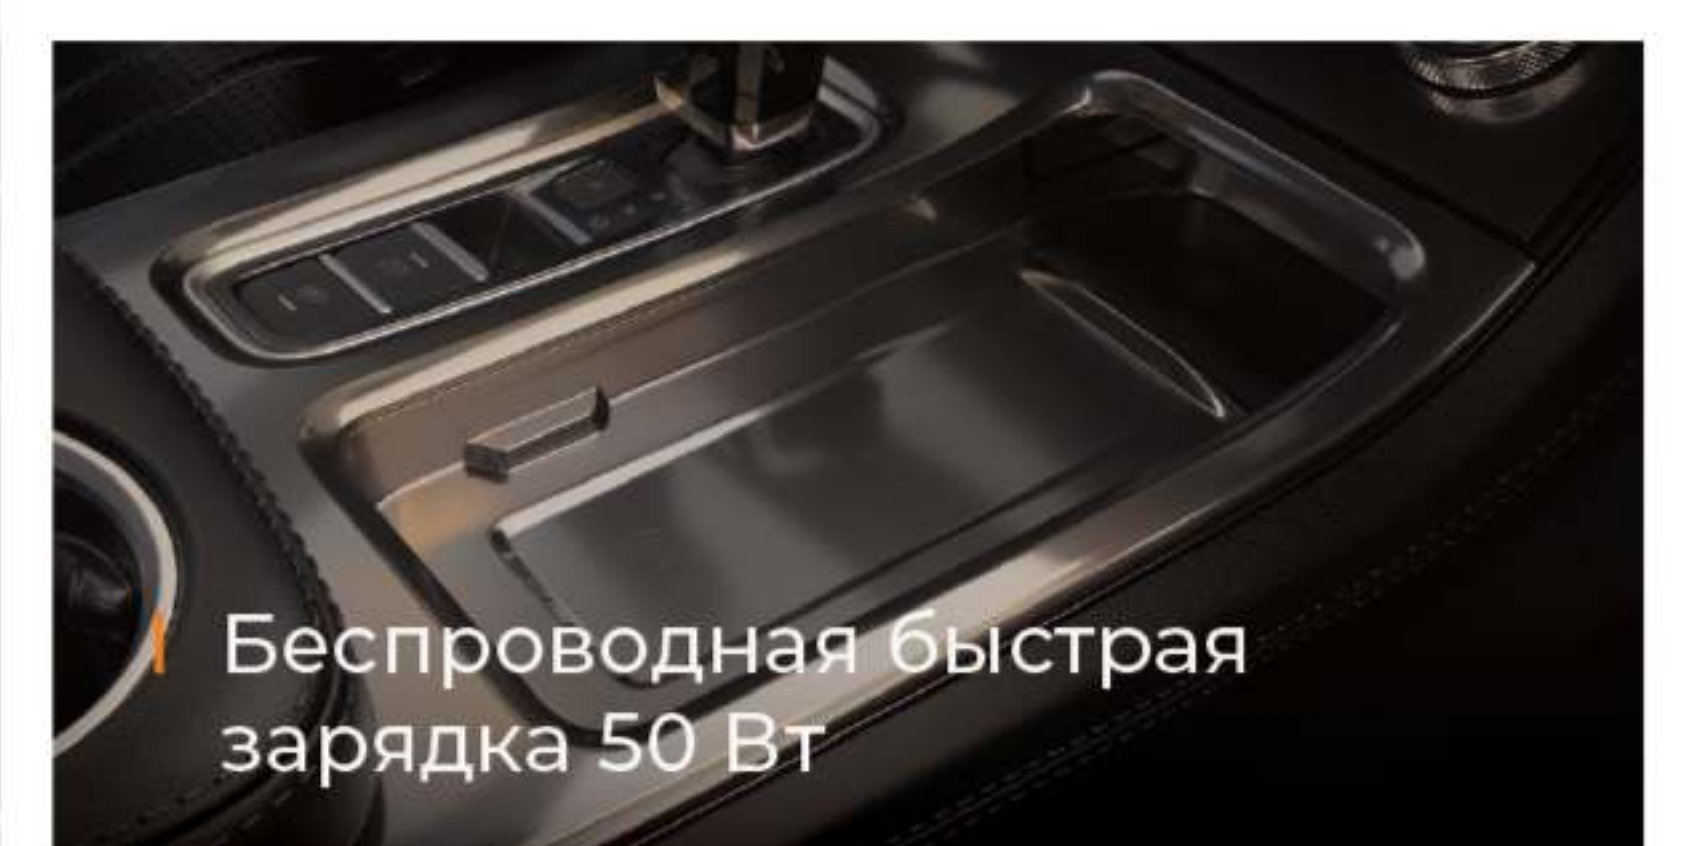

- Беспроводная быстрая зарядка 50 Вт